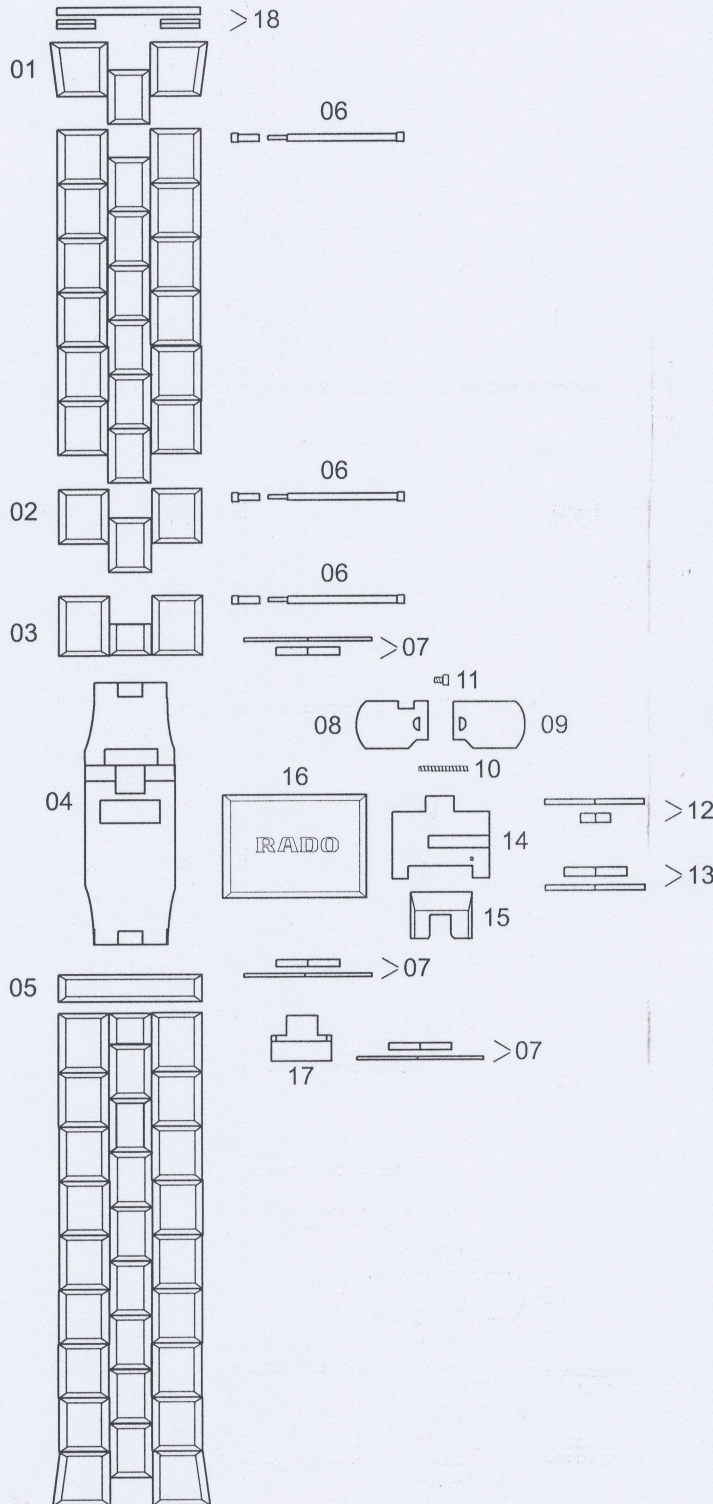

RADO

Customer Service

DiaMaster

Ref. 03350

Part No. Bestandteil Nr. No.Fourniture No.Fornitura	Code Code Code Code	Reference Referenz Référence Referencia
		Reference to order Bestell-Referenz Référence de commande Referencia del pedido
18	40	1254
04+07+08+ 09+10+11+ 12+13+14+ 15+16	72	03350
02+06	74	03350
01	76	01285
03	76	01286
04	76	01287
05	76	01288
06	76	00459
07	76	00460
08	76	00461
09	76	00462
10	76	00463
11	76	00464
12	76	00465
13	76	00466
14	76	00467
15	76	00468
16	76	01289
17	76	00469